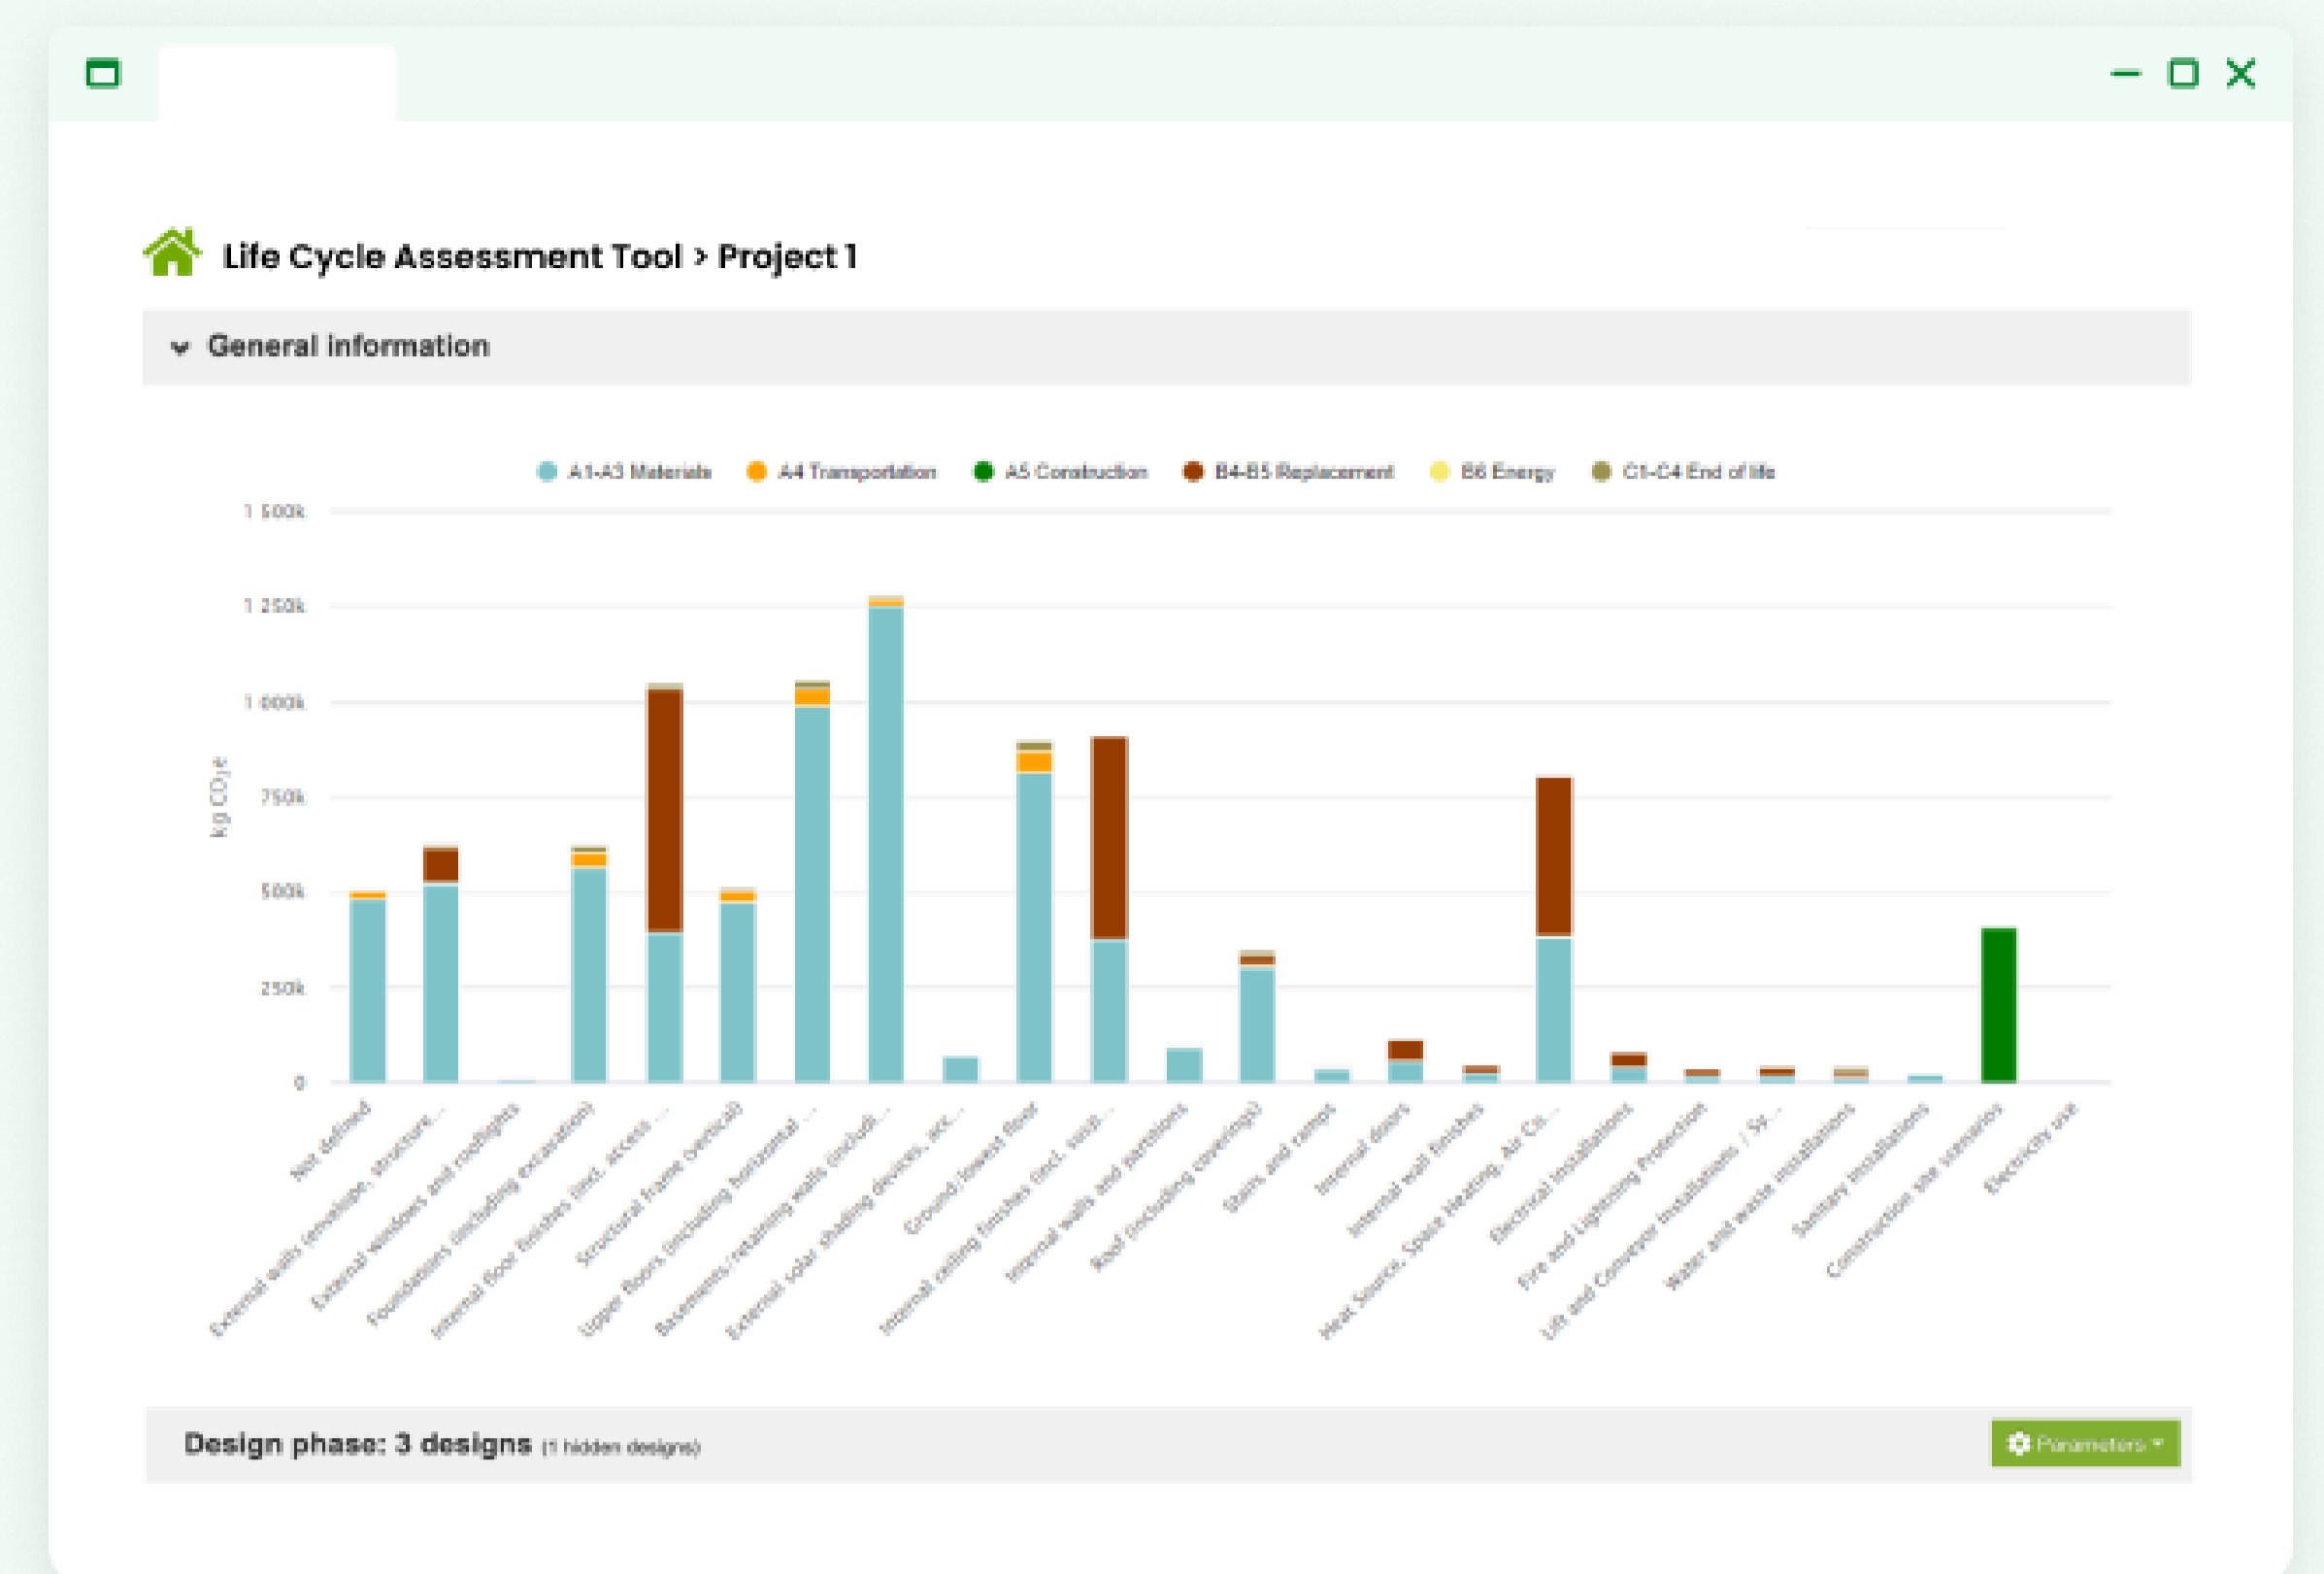

Schnelle und einfache Dekarbonisierung von Bauprojekten und Bauprodukten mit One Click LCA

Die Nachhaltigkeitsplattform für Bau und Fertigung. KI-gestützte LCA- und EPD-Software mit allen weltweiten Daten.

Vertraut von

+500k

LCA-DATENSÄTZE

8 von 10

FÜHRENDE HERSTELLER

+170

LÄNDER IM EINSATZ

Bauen Sie eine grünere Zukunft, schneller. Profitieren Sie von der intuitiven, cloudbasierten Software von One Click LCA, bei der Ökobilanzen und EPDs in großem Maßstab von KI unterstützt sind. Heben Sie sich durch einen Nachhaltigkeitsvorteil von der Konkurrenz ab, gewinnen Sie mehr Geschäfte, stellen Sie die Einhaltung von Regeln sicher und reduzieren Sie Kosten durch Automatisierung.

Vorteile

- ✓ Berechnen Sie Ihre Umweltauswirkungen in wenigen Minuten bereits in frühen Projektphasen
- ✓ Erfüllen Sie mühelos über 80 Zertifizierungs- und Regulierungsstandards weltweit
- ✓ Integrieren Sie LCA nahtlos in Ihren Workflow mit über 20 Integrationen wie Revit, Rhino, ArchiCAD und ALLPLAN
- ✓ Greifen Sie auf die größte LCA-Datenbank der Welt mit über 500.000 Datenpunkten zu und vergleichen Sie kohlenstoffarme Materialien
- ✓ Lassen Sie Ihr nachhaltiges Produkt bemustern und vergleichen, indem Sie Ihre EPD im Materials Compass veröffentlichen

O
P
S

“Wir freuen uns darauf, die LCA-Analyse früh im Designprozess zu nutzen, statt nur zur Validierung. In der Entwurfsphase kann LCA den größten Unterschied machen.”

Moojin Park and Benjamin Scheerbarth, Co-founders of Office ParkScheerbarth